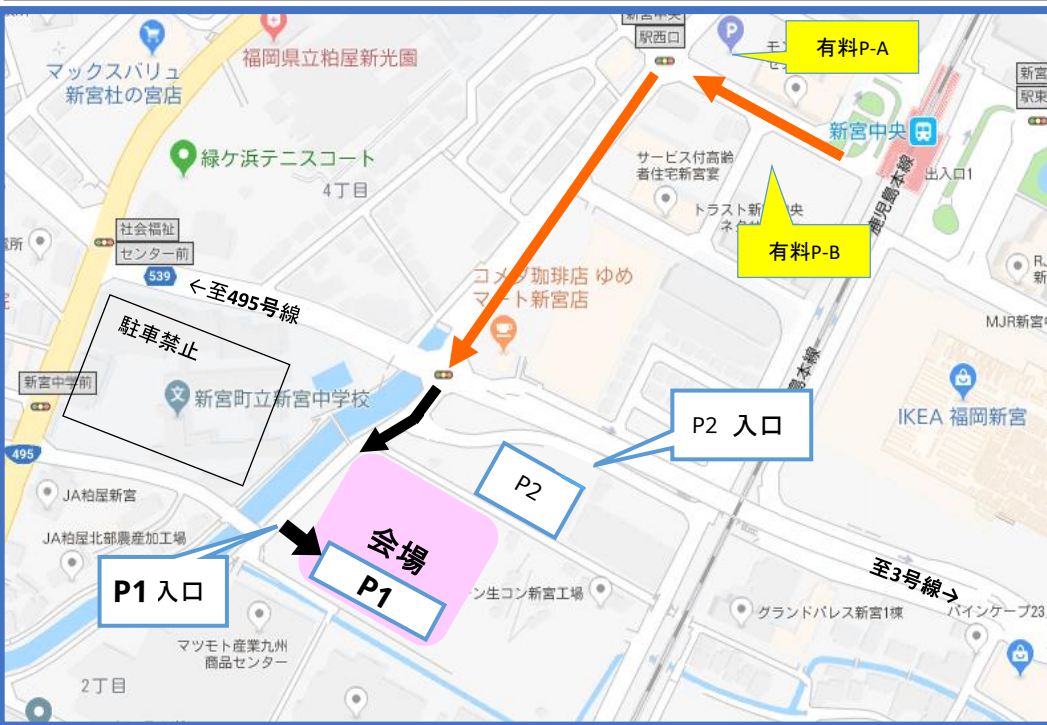

# 会場案内図

会場：新宮中学校グラウンド [糟屋郡新宮町下府2-5（新宮中学校敷地の隣り）] [Googleマップ](#)  
 （駐車場は **9:00** からご利用開始）

- ← 徒歩   ← 車
- 有料P（業者HPより）
- A：リパーク新宮中央駅西口  
40分110円・35台・徒歩約5分
  - B：トラストパーク新宮中央4  
40分100円・45台・徒歩約5分
- 最寄の駅
- ・JR新宮中央駅（徒歩約7分）
  - ・西鉄新宮駅（徒歩約15分）
- 最寄のバス停
- ・福祉センター前（徒歩約3分）
  - ・下の府（徒歩約5分）
  - ・新宮中央駅東口・IKEA前（徒歩約10分）

※新宮中学校の敷地には駐車できません！（立ち入りも禁止）  
 商業施設への駐車および路上駐車は禁止といたします。

1. P1から駐車し、満車になり次第P2へご案内します。P2が満車になり次第、有料Pへご案内となります。
2. 駐車場には限りがありますので、なるべく公共交通機関や乗り合わせてお越し下さい。お車の場合は一家庭一台でお願いいたします。
3. 駐車場からグラウンドへの移動は、お子様と手をつなぐなど安全確保を保護者管理にてお願いいたします。（大型トラック等の通行あり）
4. 集合時間の直前は混雑が予想されますので、時間に余裕を持ってお越し下さい。